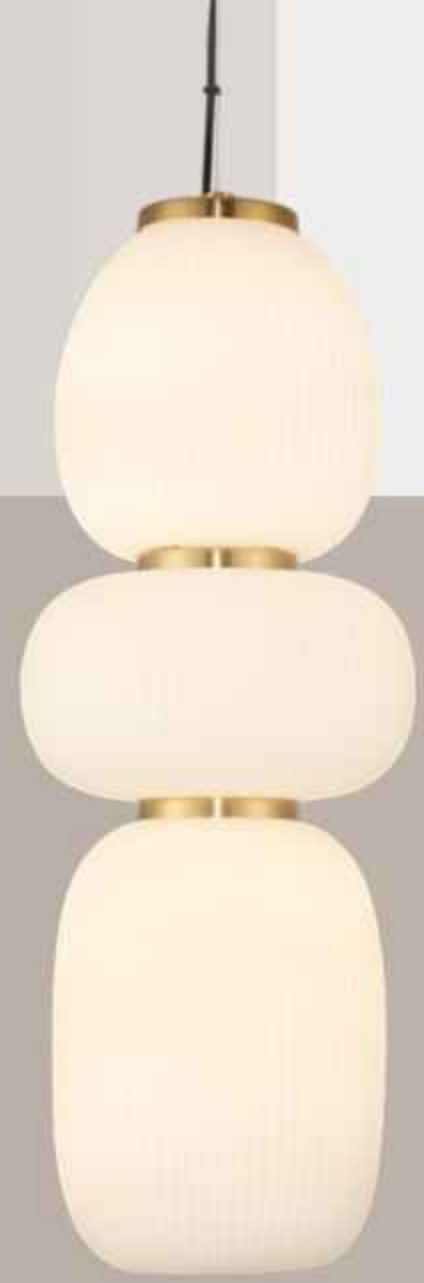

**Malzeme:** Cam+Metal+Zımparalanmış Alt Kısım

**Ölçü:**

**Renk:** Füme Cam+Gold Metal  
1xGU10

**TD SH3 450,00 USD**

**Malzeme:** Cam+Metal

**Ölçü:**

**Renk:** Şeffaf Cam+Gold Metal  
3000K

**TD-S114 250,00 USD**