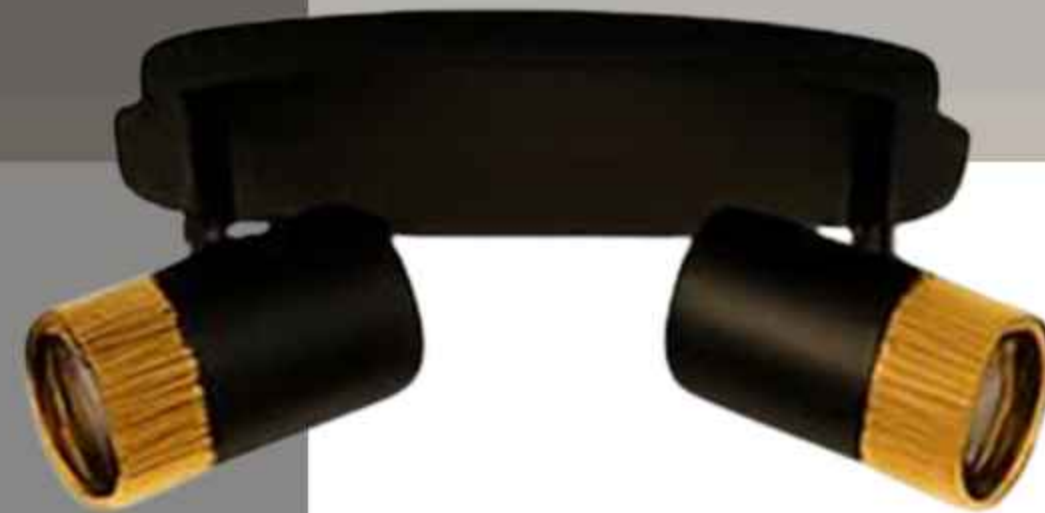

**Renk:** Bronz

3000K

**TD-S070 50,00 USD**

**Malzeme:** Alüminyum

**Ölçü:** ø6x40 cm

**Renk:** Kum Beji

GU10x1

Fiyatlarımıza KDV dahil değildir.