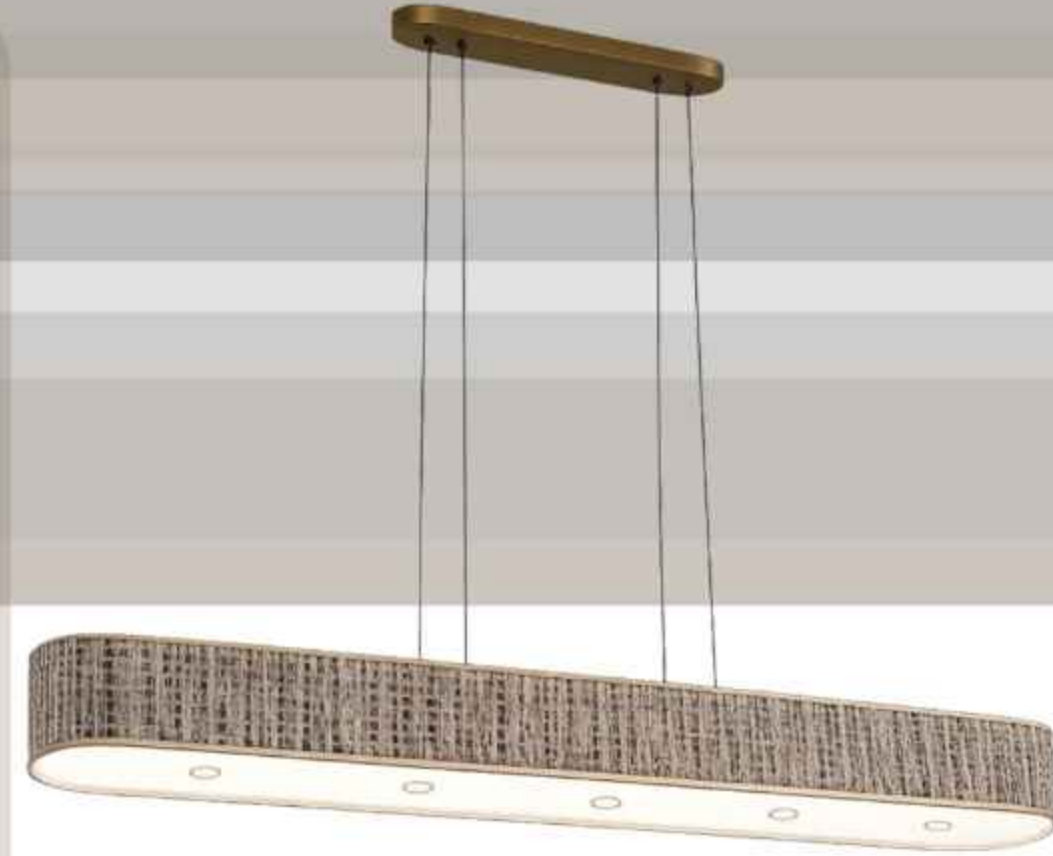

TD-S034 780,00 USD

Malzeme: Metal+Kumaş

Ölçü: $\varnothing$ 60xH150 cm

Renk: Çizgili çok renkli kumaş+Beyaz
3000K

TD-S035 800,00 USD

Malzeme: Metal+Kumaş

Ölçü: L120 cm

Renk: Çizgili çok renkli kumaş+Beyaz
3000K

Fiyatlarımıza KDV dahil değildir.