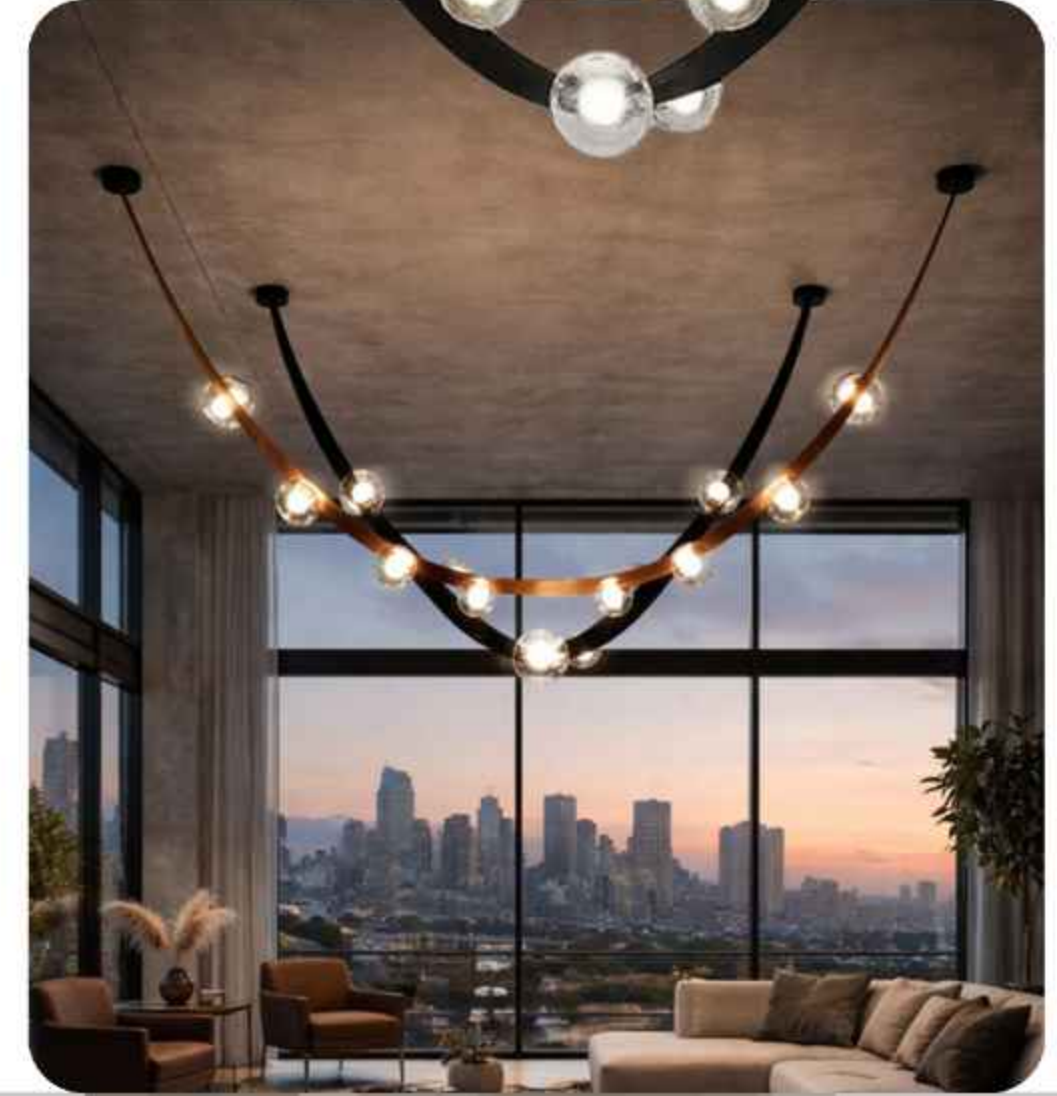

**Renk:** Kahverengi  
3000K

Fiyatlarımıza KDV dahil değildir.

**TD-S012-A 850,00 USD**

**Malzeme:** Metal+ Slikon

**Ölçü:** W80xH150 cm

**Renk:** Kahverengi  
3000K

**TD-S012 820,00 USD**

**Malzeme:** Deri+Cam+Metal