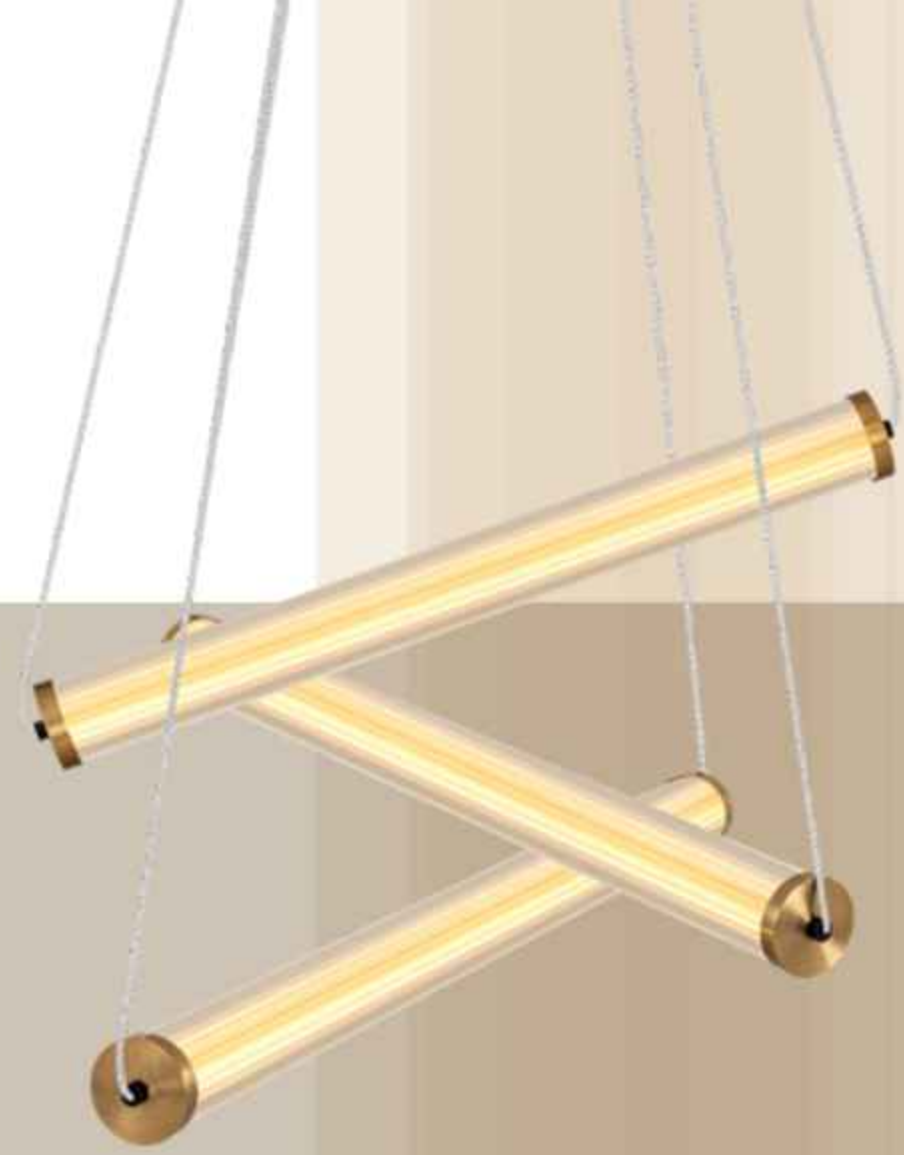

TD-S106 250,00 USD

Malzeme: Cam+Metal

Ölçü:

Renk: Füme

3000K

Fiyatlarımıza KDV dahil değildir.