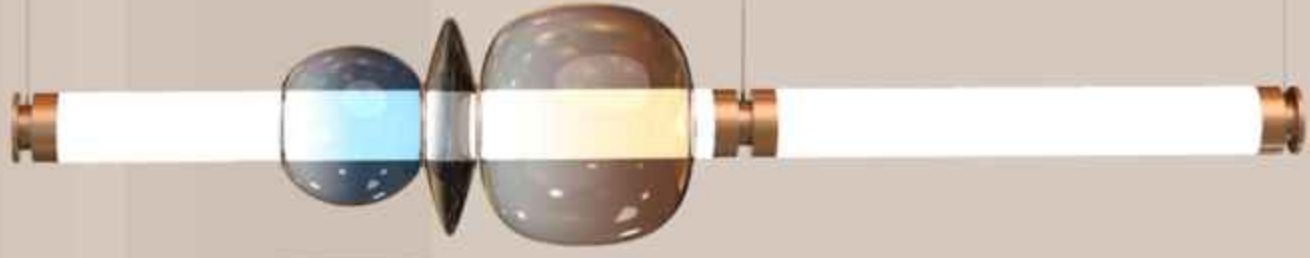

TD-S060 650,00 USD

Malzeme: Akrilik+Cam
Ölçü: L121x23x150 cm
Renk: Çok renkli cam+Gold
3000K