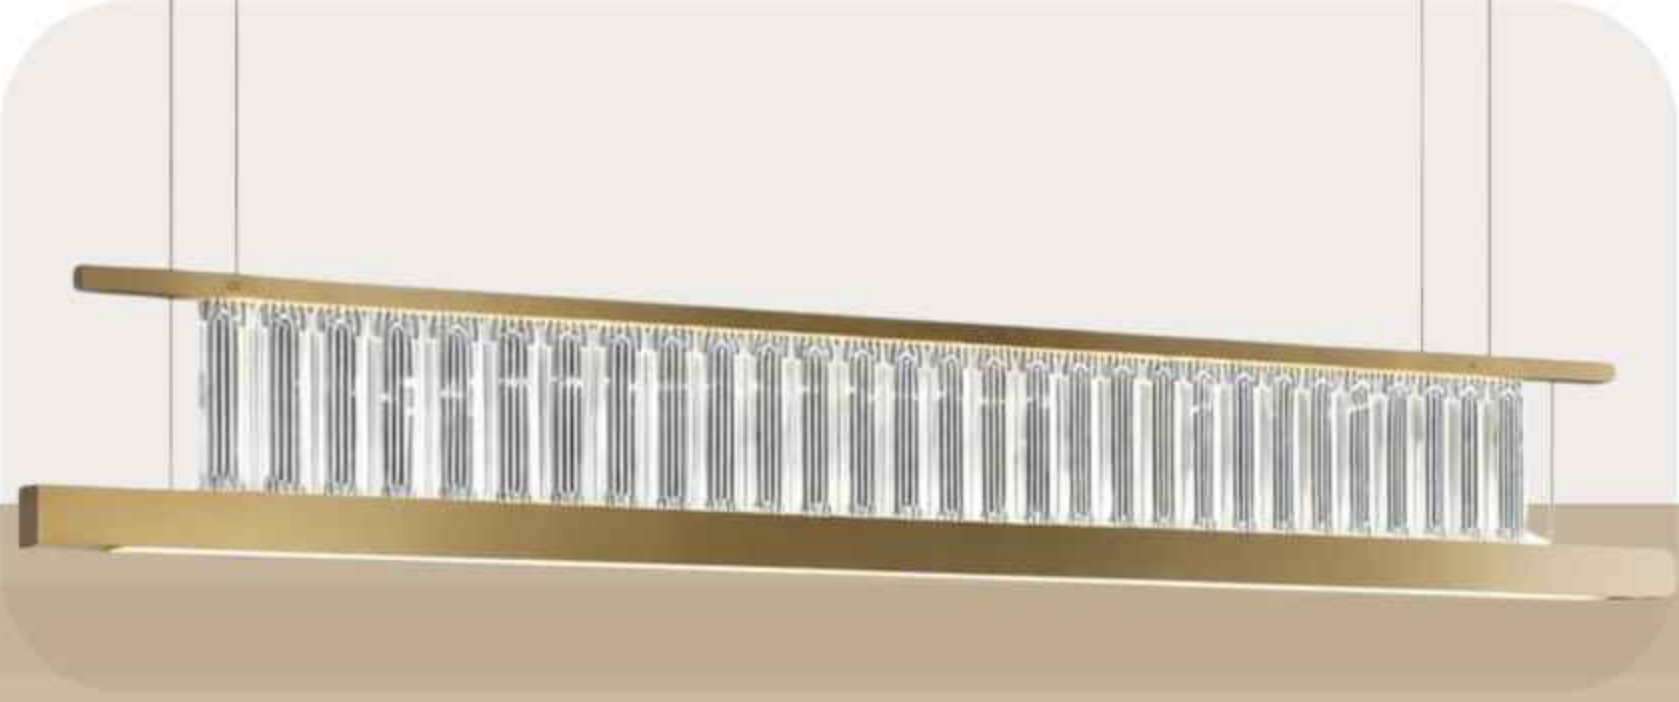

TD-S054 1.900,00 USD

Malzeme: Metal+Cam

Ölçü: L120xW4xH22 cm

Renk: Gold

3000K