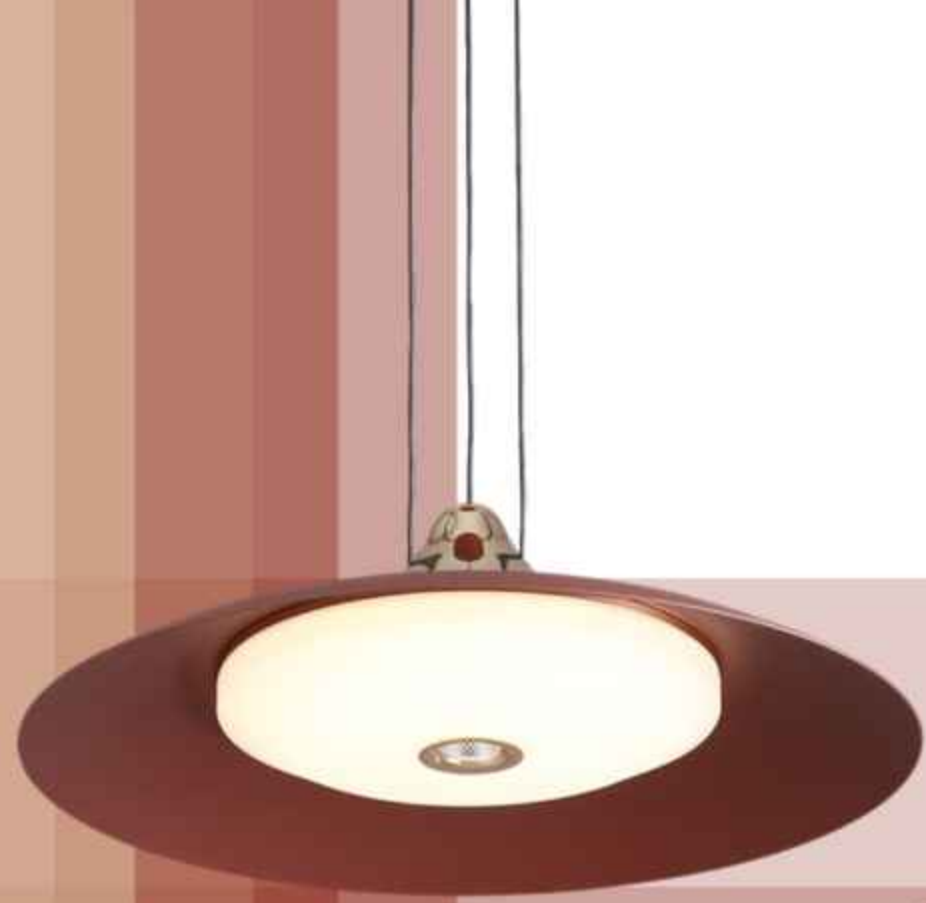

DIMMER

Mobil uygulama ile akıllı ışık kontrol deneyimi.

TD-S128 600,00 USD

Malzeme: Çelik+Alüminyum+Akrilik

Ölçü: ø55xH180 cm

Renk: Kahverengi+Gold

3000K Smart dimming

TD-S139 400,00 USD

Malzeme: Çelik+Akrilik

Ölçü: ø51,2xH6 cm

Renk: Kahverengi

3000K Smart dimming

TD-S140 300,00 USD

Malzeme: Çelik+Akrilik

Ölçü: ø40x6 cm

Renk: Kahverengi

3000K Smart dimming

Fiyatlarımıza KDV dahil değildir.