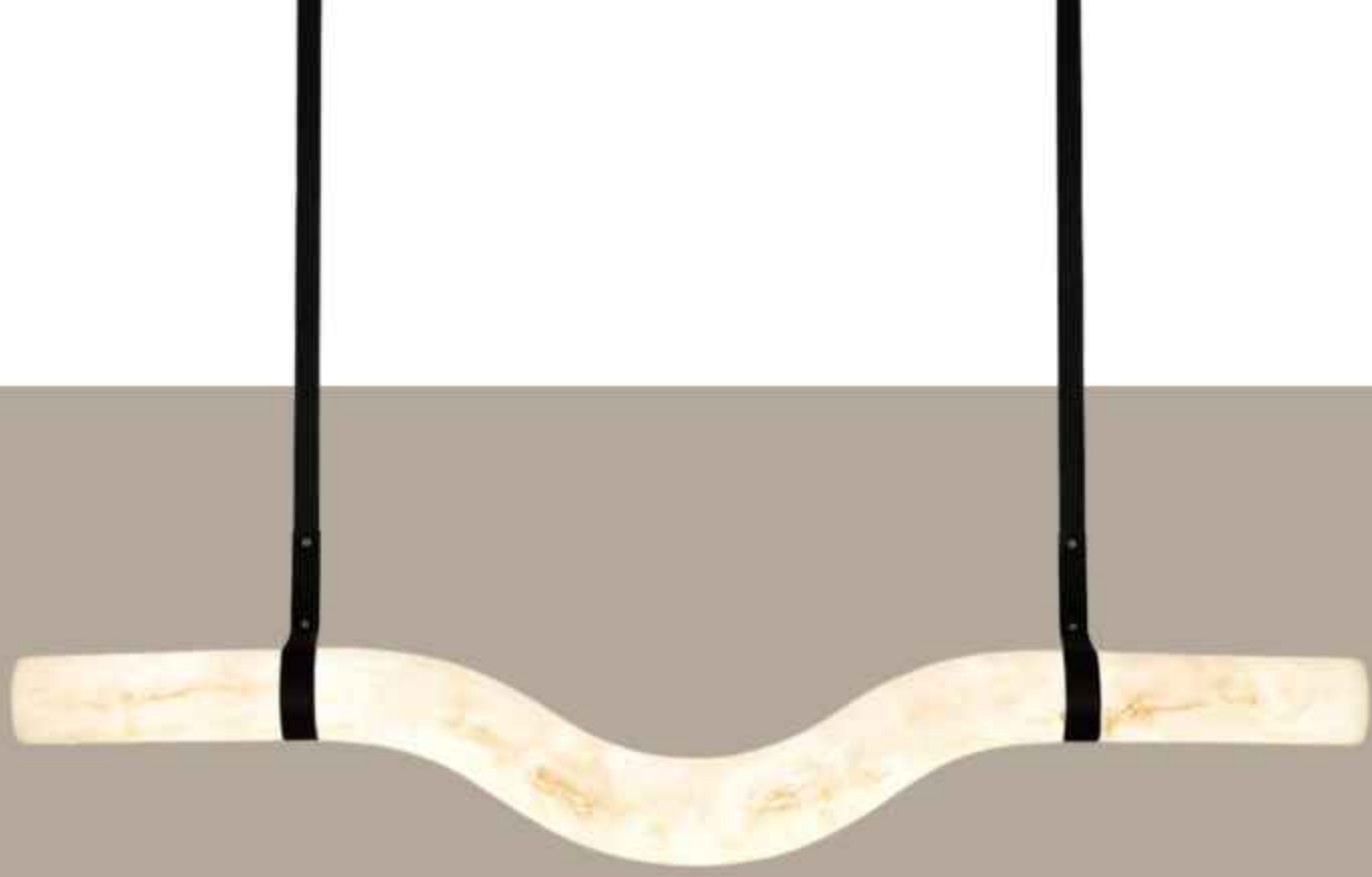

TD-S012-SR/2 900,00 USD

Malzeme: Metal+Alabaster

Ölçü: L120xH150 cm

Renk: Kahverengi
3000K