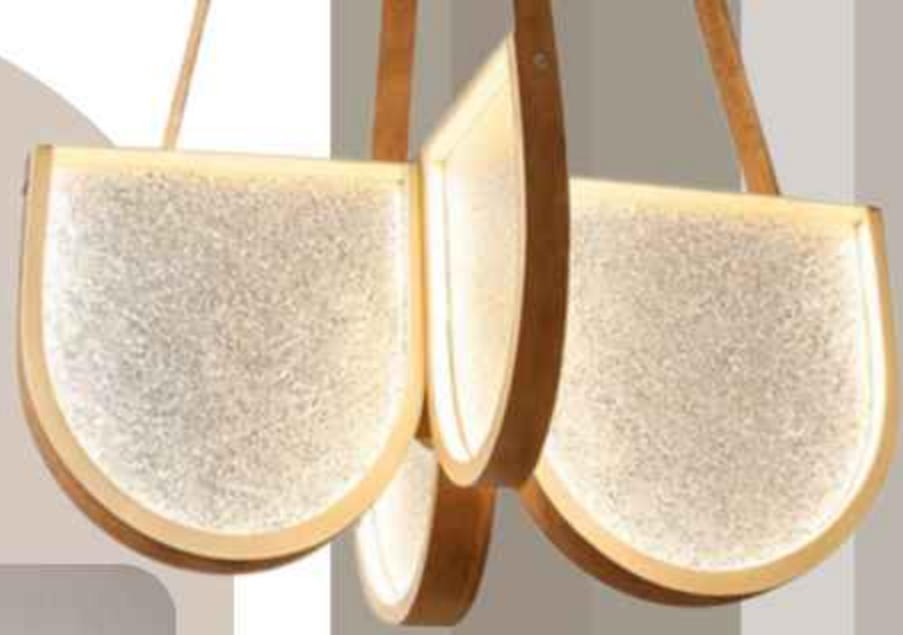

**Renk:** Gold

3000K

**TD-S057 1.600,00 USD**

**Malzeme:** Mermer

**Ölçü:** L120xW3.7xH180 cm

**Renk:** Kum Sarısı

3000K

Fiyatlarımıza KDV dahil değildir.