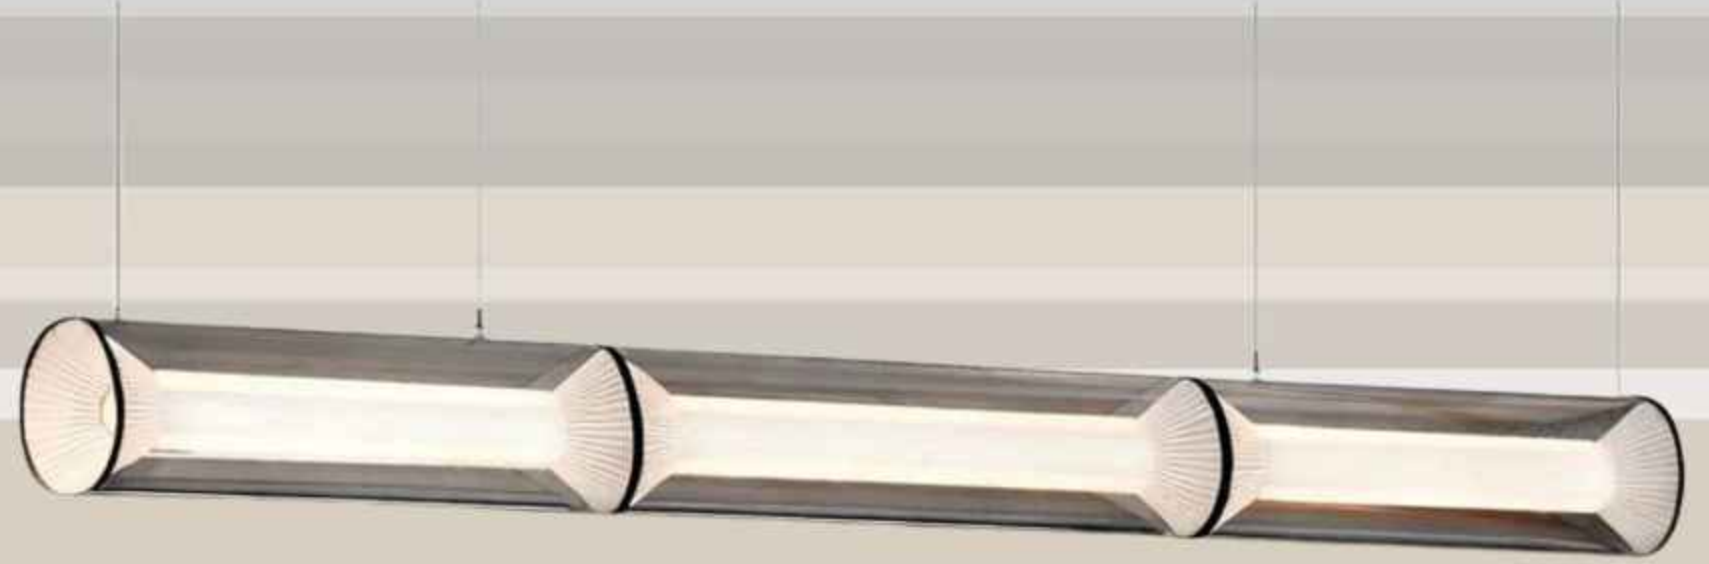

## İÇİNDEKİLER /CONTENTS

- Alçı Spotlar
- Sıva Üstü Tavan Aydınlatma
- Sıva Üstü Aplik
- İç Mekan Sarkıt ve Avizeler
- İç Mekan Lambader
- İç Mekan Abajur
- Dış-İç Mekan RGB’li Ürünler

**TD-S001 110,00 USD**