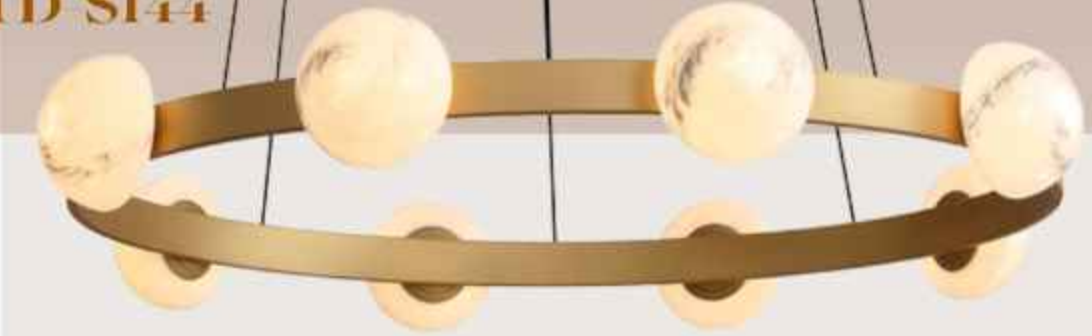

**TD-S143** 1.500,00 USD

**Malzeme:** Metal+Cam

**Ölçü:** ø88,2xH66,4x150 cm

**Renk:** Gold

3000K

**TD-S144**

**TD-S144** 800,00 USD

**Malzeme:** Metal+Cam