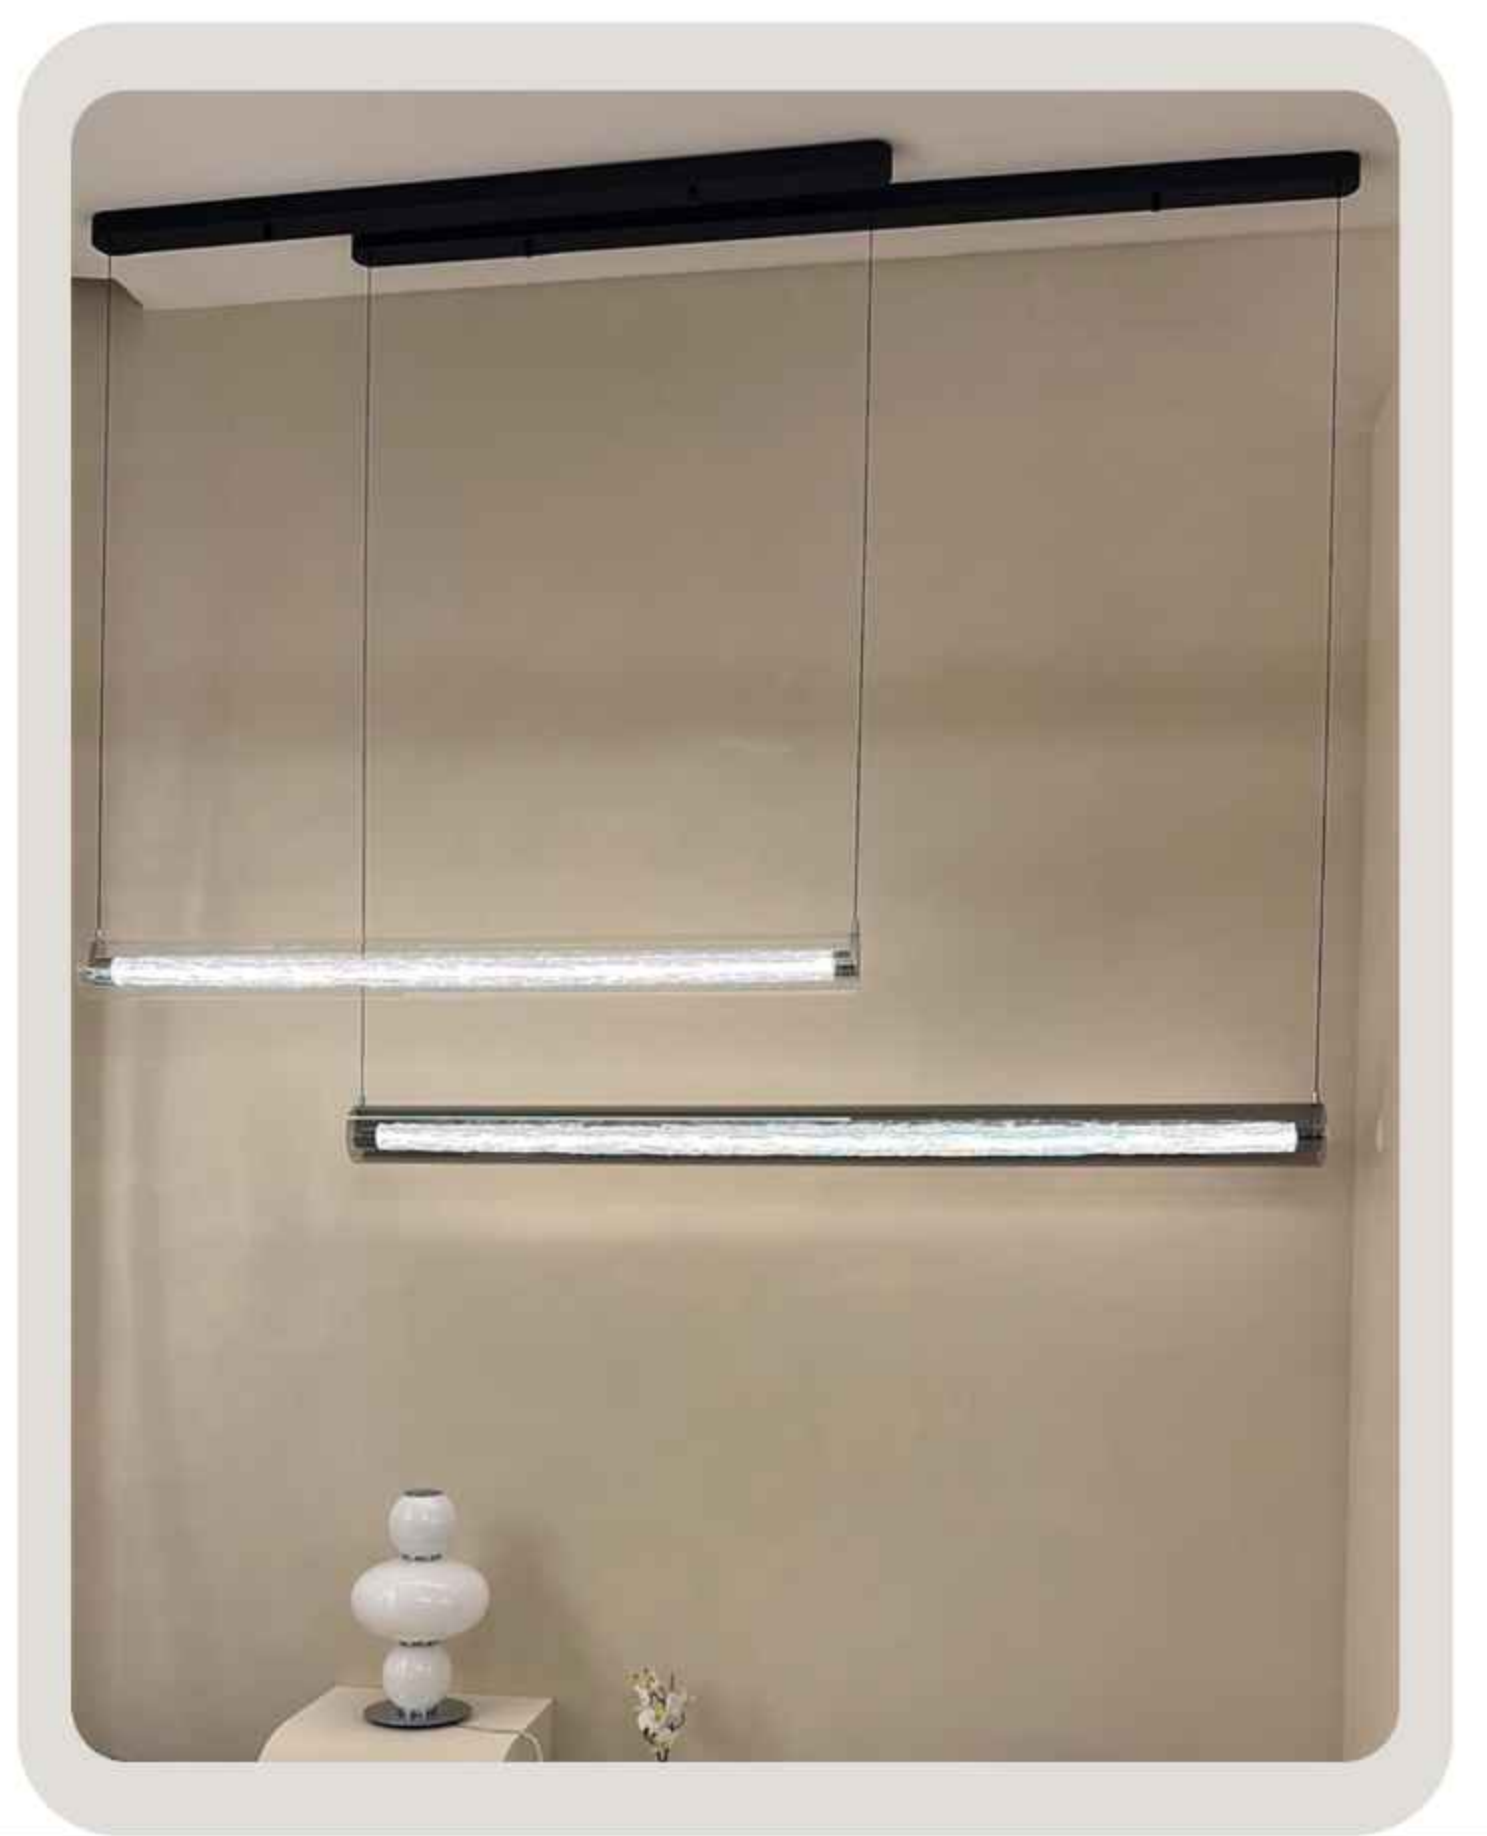

TD-S039 520,00 USD

Malzeme: Demir+Alüminyum+Cam

Ölçü: ø10xL127,5 cm

Renk: Krom+Füme

3000K

Fiyatlarımıza KDV dahil değildir.