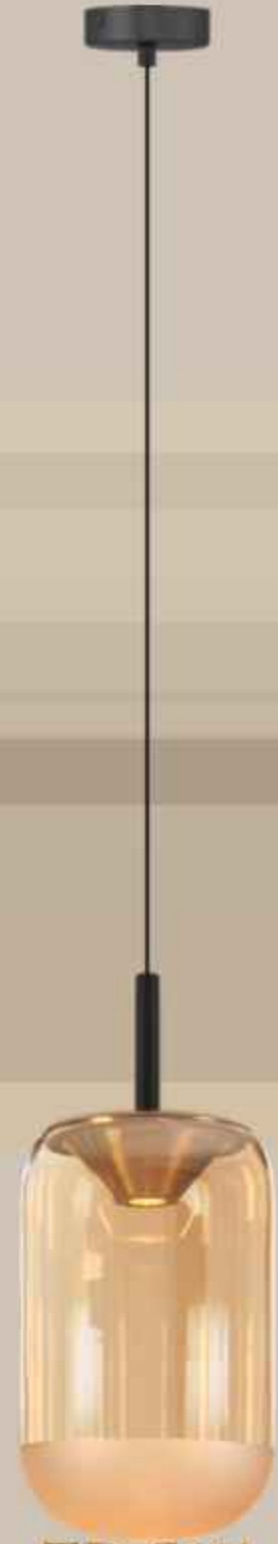

TD-S111

TD-S111 110,00 USD

Malzeme: Cam+Metal+Zımparalanmış
Alt Kısım

Ölçü:

Renk: Amber Cam+Siyah Metal
3000K