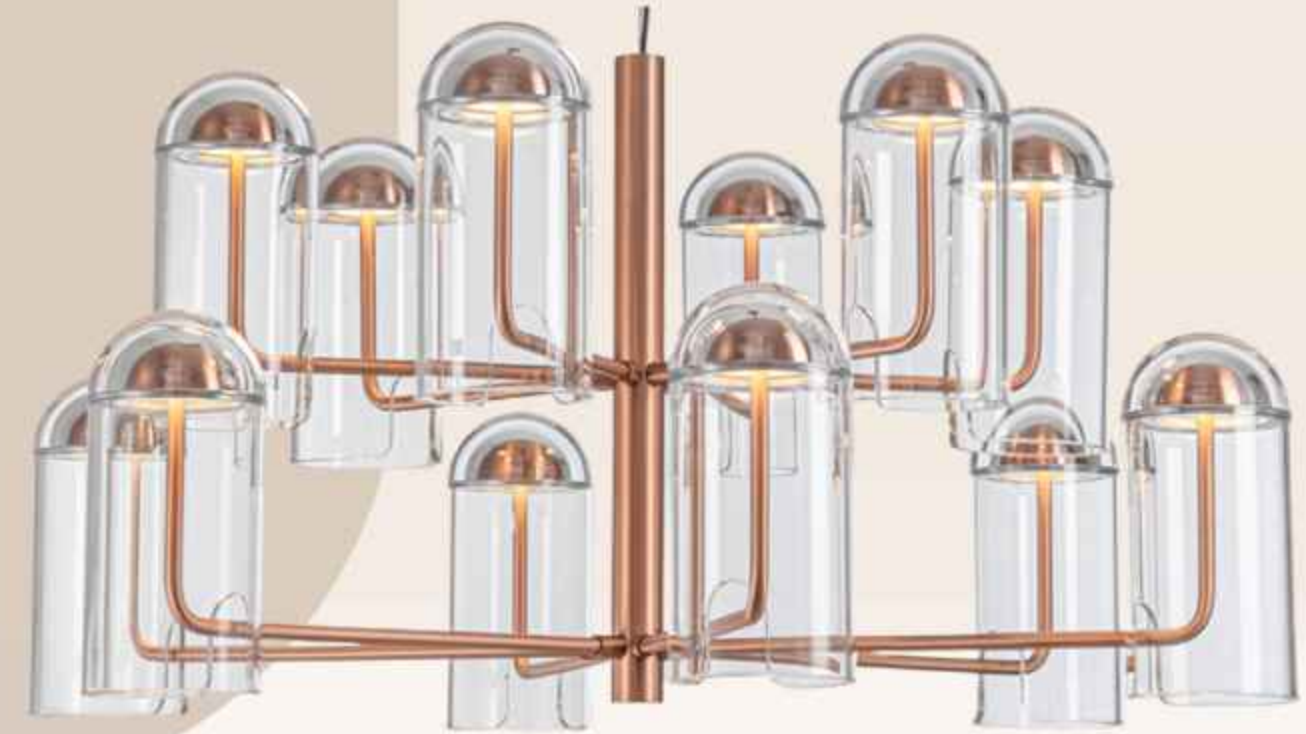

**Ölçü:** ø43xH170 cm

**Renk:** Dumanlı Gri

3000K

**TD S091 1.000,00 USD**

**Malzeme:** Alüminyum+Cam+Deri

**Ölçü:** ø10xL150xH200 cm

**Renk:** Kahverengi+Şampanya Rengi  
3000K

**TD S092 2.650,00 USD**