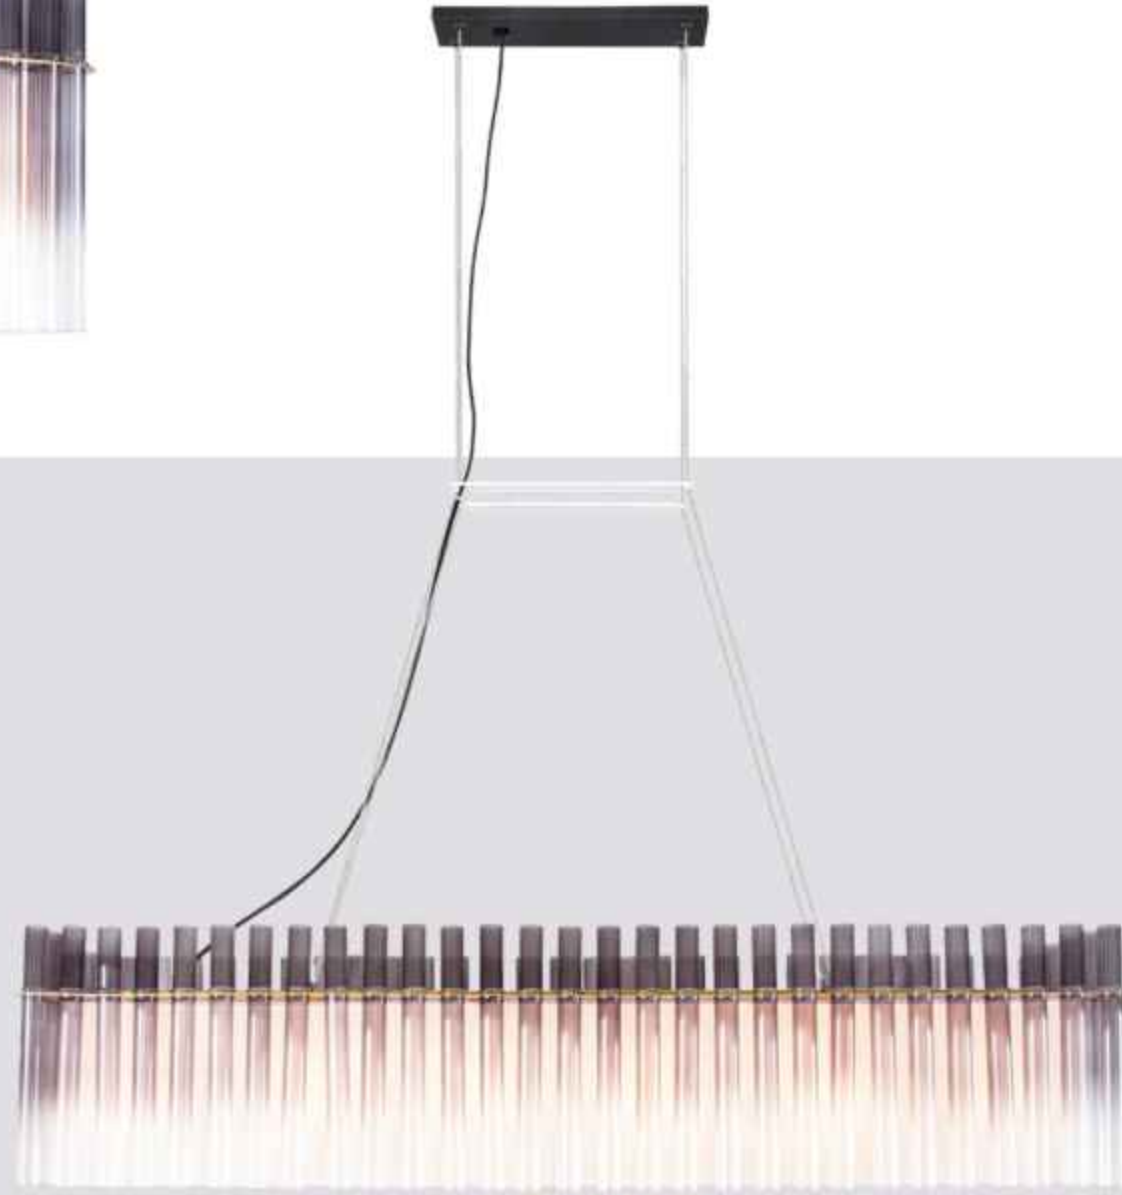

TD-S108

TD-AP21 150,00 USD

Malzeme: Cam+Metal+Kumaş
Ölçü:
Renk: Siyah-Gold Metal+Füme Cam
1xE27

Malzeme: Cam+Metal+Kumaş
Ölçü:
Renk: Siyah-Gold Metal+Füme Cam
1xE27

TD-S107 250,00 USD

Malzeme: Cam+Metal+Kumaş
Ölçü:
Renk: Siyah-Gold Metal+Füme Cam
3xE27

TD-S108 700,00 USD

Malzeme: Cam+Metal+Kumaş
Ölçü:
Renk: Siyah-Gold Metal+Füme Cam
6xE27